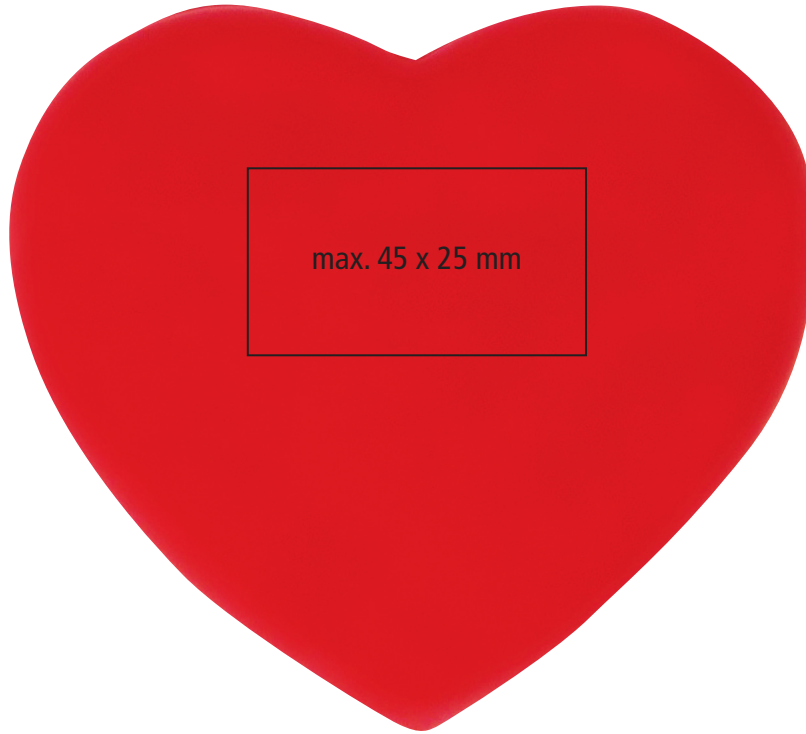

Pantone: \_\_\_\_\_

**Bitte beachten Sie**

- Schriftgröße mind. 6 pt / Strichstärke mind. 0,75 pt
- Bitte nur offene Daten schicken
- Logo bitte als EPS-Datei separat zur Verfügung stellen
- Bitte genaue Angabe des gewünschten Pantone-Farbtönen
- Bitte beachten Sie, dass es sich hierbei nur um den Druckstand und nicht um ein Druckmuster handelt
- Bei dem Aufdruck kann es aufgrund der Beschaffenheit des Druckgutes zu einem leichten Verzug kommen

**Please note**

- Minimum font size 6 pt / minimum line width 0,75 pt
- Please send open files only
- Please provide logo separately as EPS file
- Please provide exact specification of the desired Pantone colour shade
- Please note that this is only the print status and not a print sample
- Due to the nature of the printed material, there may be a slight distortion during printing

**Veillez noter**

- Taille minimum des caractères 6 pt / épaisseur minimum de trait 0,75 pt
- Veuillez n'envoyer que des données ouvertes
- Veuillez mettre le logo à disposition séparément sous forme de fichier EPS
- Indication précise de la couleur Pantone souhaitée
- Veuillez noter qu'il s'agit uniquement d'un état d'impression et non d'un échantillon d'impression
- En raison de la nature du matériel d'impression, il peut y avoir un léger décalage lors de l'impression